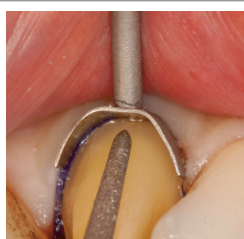

Ultrapak Heklani konac za retrakciju gingive

- Lako nanosiv, ostaje na mjestu • Jedinstven kao "heklani" konac, nezamršen niti ovijen, savršeno slijedi rubove preparacije bez iskakanja sa mjesta
- Izvanredna retrakcija • Veći prostor između vlakana radi veće efikasnosti

05 121331 Ultrapak 000 ~~23€+pdv~~ **-20% 18,40 €+pdv**

05 121332 Ultrapak 00 ~~20,40€+pdv~~ **-20% 16,08 €+pdv**

05 121333 Ultrapak 0 ~~18,90€+pdv~~ **-20% 15,12 €+pdv**

05 121334 Ultrapak 1 ~~18,90€+pdv~~ **-20% 15,12 €+pdv**

05 121335 Ultrapak 2 ~~18,90€+pdv~~ **-20% 15,12 €+pdv**

GingiTrax-Rex Retraktor gingive

Nezamjenjiv alat u raznim dentalnim zahvatima.

Područja primjene:

- **Fiksna protetika:** – Tijekom subgingivalne preparacije dijamantrnim svrdlima. – Za poliranje preparacija pomoću gumica.
- **Konzervativna stomatologija:** – Za rad u cervikalnim područjima, kao što su ispune klase V – Za povlačenje „slobodne rubne gingive” i provjeru prikladnosti rubova krunice.

Dostupne veličine: **Small - Large**

GTR Small, idealan za sljedeća područja: – Donji luk: sjekutići i pretkutnjaci – Gornji luk: bočni sjekutići i pretkutnjaci.

GTR Large, idealan za: – Gornji i donji središnji sjekutići – Lateralni sjekutići veći od prosjeka – Svi očajnici – Svi kutnjaci.

33 077GTRK GingiTraX-Rex Kit: 1 drška + 2x retraktor Small + 2x retraktor Large

265€+pdv -35% 172,25 €+pdv