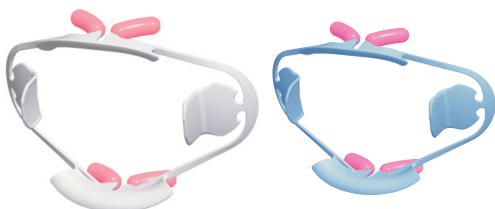

33 0731CR11 Otvarač dvostrani silikonski zeleni - Vel. S

Pakiranje: 2komada ~~42 €+PDV~~ **-15% 10,20 €+PDV**

OptiView Otvarač usta, retraktor usana i obraza

Sterilizacija u autoklavu

33 277100-1 OptiView Standard 1 kom.